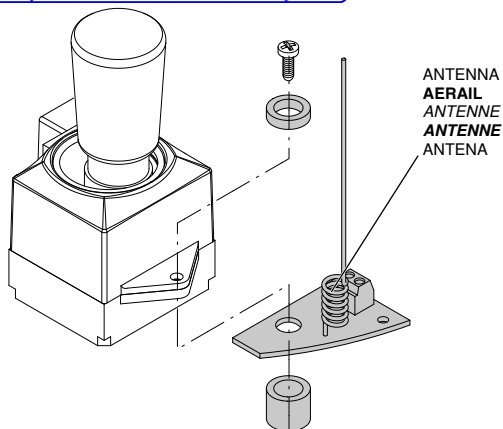

L8542133
rev. 10/06/01

benz-bau.ch
Doors + Openers
9462 Montlingen - Fon: 071 761 40 69 - Fax: 071 761 07 78 - Mail: info@benz-bau.ch

BENINCA®

LAMP I

ANTENNA
AERAIL
ANTENNE
ANTENNE
ANTENNA

Cavo RG 58. Lunghezza massima consigliata 5m.

RG58 cable. Recommended length: max. 5m.

Kabel RG58. Empfohlene Länge max. 5m.

Câble RG58. Longueur max. conseillée max. 5m.

Cable RG58. Longitud aconsejada max. 5m.

BENINCA®