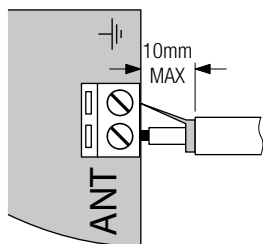

L8542133
rev. 10/06/01

benz-bau.ch
Doors + Openers
9462 Montlingen - Fon: 071 761 40 69 - Fax: 071 761 07 78 - Mail: info@benz-bau.ch

BENINCA®

LAMP I

ANTENNA
AERAIL
ANTENNE
ANTENNE
ANTENNA

Cavo RG 58. Lunghezza massima consigliata 5m.

RG58 cable. Recommended length: max. 5m.

Kabel RG58. Empfohlene Länge max. 5m.

Câble RG58. Longueur max. conseillée max. 5m.

Cable RG58. Longitud aconsejada max. 5m.

BENINCA®