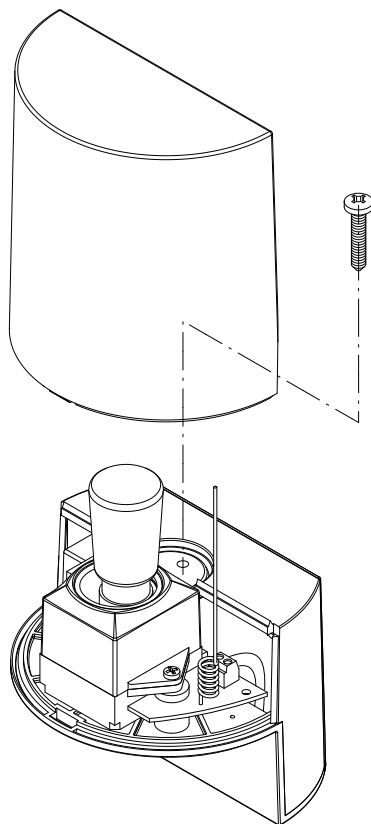

L8542133
rev. 10/06/01

benz-bau.ch
Doors + Openers
9462 Montlingen - Fon: 071 761 40 69 - Fax: 071 761 07 78 - Mail: info@benz-bau.ch

BENINCA®

LAMP I

ANTENNA
AERAIL
ANTENNE
ANTENNE
ANTENNA

Cavo RG 58. Lunghezza massima consigliata 5m.

RG58 cable. Recommended length: max. 5m.

Kabel RG58. Empfohlene Länge max. 5m.

Câble RG58. Longueur max. conseillée max. 5m.

Cable RG58. Longitud aconsejada max. 5m.

BENINCA®