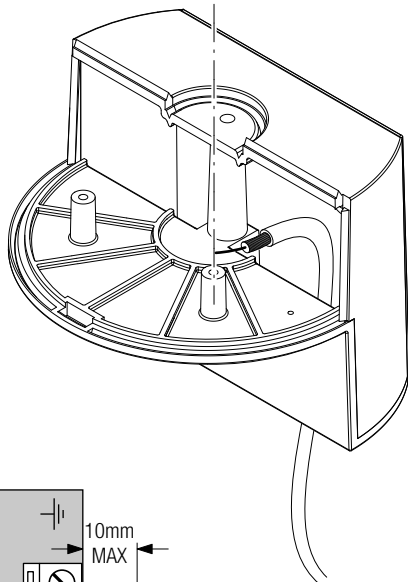

L8542133
rev. 10/06/01

benz-bau.ch
Doors + Openers
9462 Montlingen - Fon: 071 761 40 69 - Fax: 071 761 07 78 - Mail: info@benz-bau.ch

BENINCA®

LAMP I

ANTENNA
AERAIL
ANTENNE
ANTENNE
ANTENNA

Cavo RG 58. Lunghezza massima consigliata 5m.

RG58 cable. Recommended length: max. 5m.

Kabel RG58. Empfohlene Länge max. 5m.

Câble RG58. Longueur max. conseillée max. 5m.

Cable RG58. Longitud aconsejada max. 5m.

BENINCA®