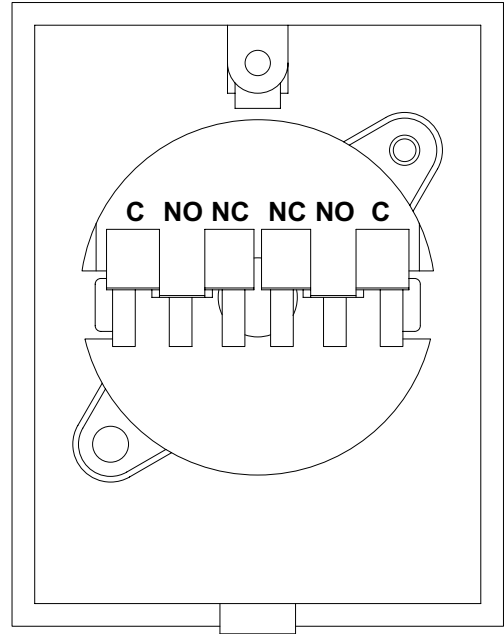

Collegamento APRE / CHIUDE OPEN / CLOSE connection

Al contatto APRE.
To OPEN contact.

Al contatto CHIUDE.
To CLOSE contact.

Al contatto comune "+V" della centrale.
To common contact "+V" of control board.

Schema elettrico Electrical layout

C
Comune
Common

NO
Normalmente aperto
Normally open

NC
Normalmente chiuso
Normally closed

NC
Normalmente chiuso
Normally closed

NO
Normalmente aperto
Normally open

C
Comune
Common

24V - 1A max.

Collegamento APRE - CHIUDE / STOP OPEN - CLOSE / STOP connection

Al contatto STOP.
To STOP contact.

Al contatto PASSO-PASSO.
To STEP by STEP contact.

Al contatto comune "+V" della centrale.
To common contact "+V" of control board.