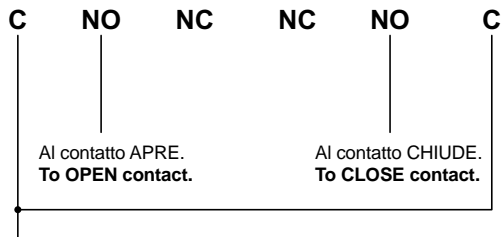

Collegamento APRE / CHIUDE OPEN / CLOSE connection

Al contatto APRE.
To OPEN contact.

Al contatto CHIUDE.
To CLOSE contact.

Al contatto comune "+V" della centrale.
To common contact "+V" of control board.

Schema elettrico Electrical layout

C
Comune
Common

NO
Normalmente aperto
Normally open

NC
Normalmente chiuso
Normally closed

NC
Normalmente chiuso
Normally closed

NO
Normalmente aperto
Normally open

C
Comune
Common