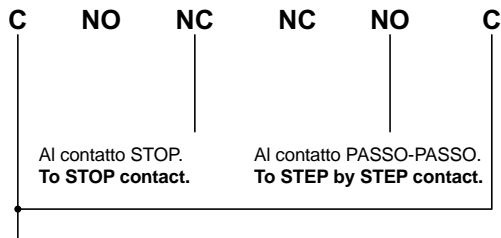

Collegamento APRE / CHIUDE OPEN / CLOSE connection

Al contatto APRE.
To OPEN contact.

Al contatto CHIUDE.
To CLOSE contact.

Al contatto comune "+V" della centrale.
To common contact "+V" of control board.

Schema elettrico Electrical layout

C
Comune
Common

NO
Normalmente aperto
Normally open

NC
Normalmente chiuso
Normally closed

NC
Normalmente chiuso
Normally closed

NO
Normalmente aperto
Normally open

C
Comune
Common

24V - 1A max.

Collegamento APRE - CHIUDE / STOP OPEN - CLOSE / STOP connection

Al contatto STOP.
To STOP contact.

Al contatto PASSO-PASSO.
To STEP by STEP contact.

Al contatto comune "+V" della centrale.
To common contact "+V" of control board.