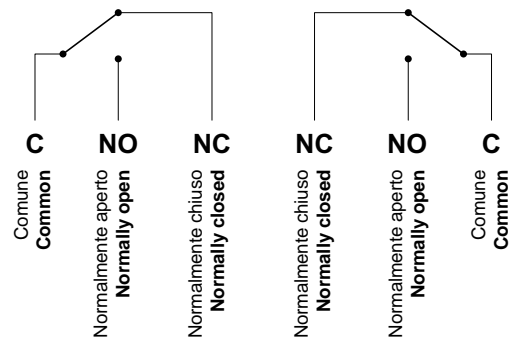

Collegamento APRE / CHIUDE OPEN / CLOSE connection

Al contatto APRE.
To OPEN contact.

Al contatto CHIUDE.
To CLOSE contact.

Al contatto comune "+V" della centrale.
To common contact "+V" of control board.

Schema elettrico Electrical layout

C
Comune
Common

NO
Normalmente aperto
Normally open

NC
Normalmente chiuso
Normally closed

NC
Normalmente chiuso
Normally closed

NO
Normalmente aperto
Normally open

C
Comune
Common