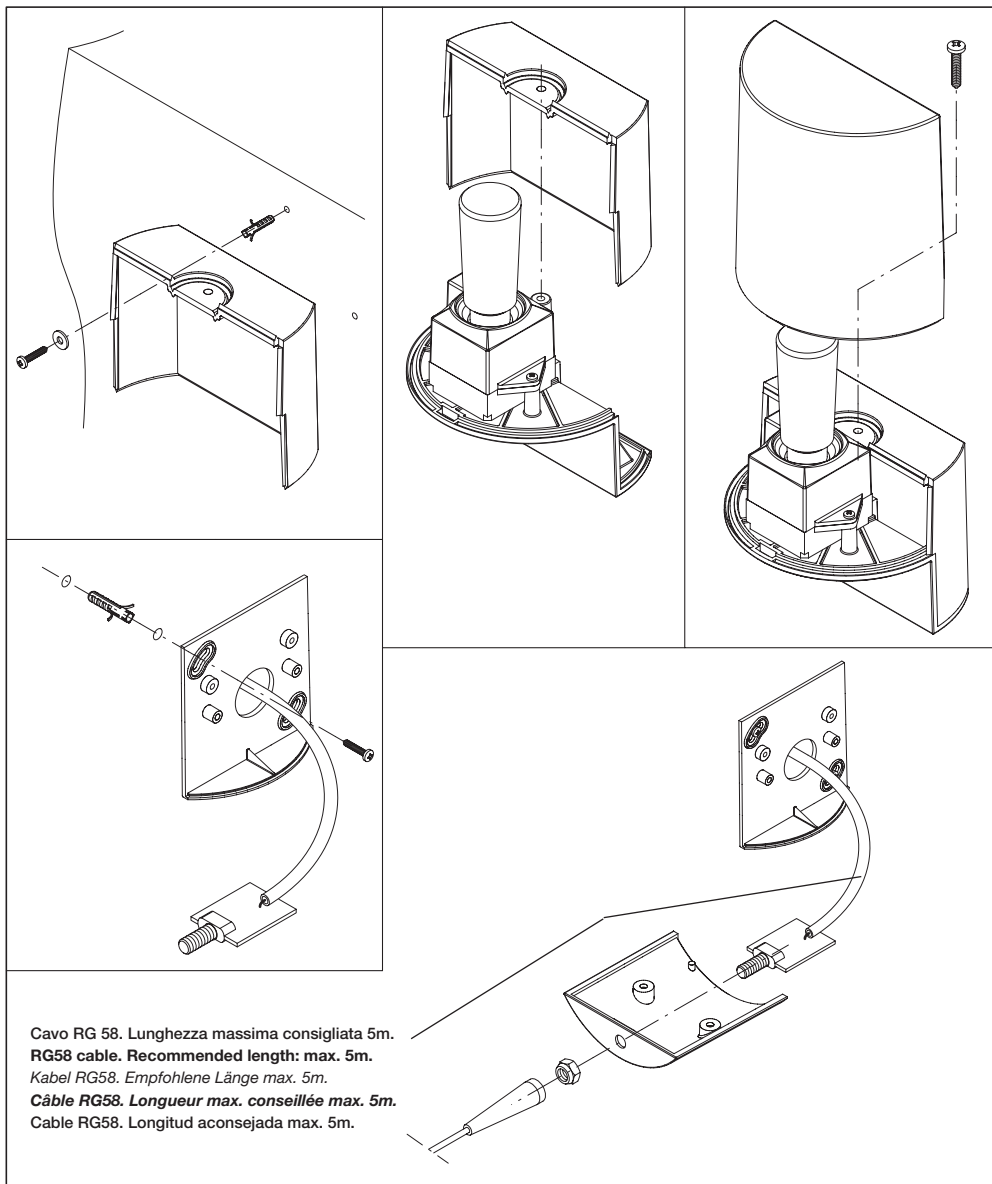

AW 433,92MHz/306MHz

Cavo RG 58. Lunghezza massima consigliata 5m.

RG58 cable. Recommended length: max. 5m.

Kabel RG58. Empfohlene Länge max. 5m.

Câble RG58. Longueur max. conseillée max. 5m.

Cable RG58. Longitud aconsejada max. 5m.