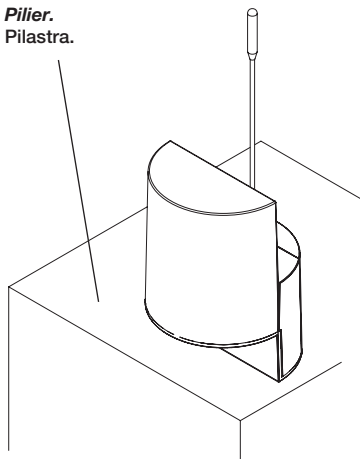

AW 433,92MHz/306MHz

Cavo RG 58. Lunghezza massima consigliata 5m.

RG58 cable. Recommended length: max. 5m.

Kabel RG58. Empfohlene Länge max. 5m.

Câble RG58. Longueur max. conseillée max. 5m.

Cable RG58. Longitud aconsejada max. 5m.

Pilastro.
Pillar.
Säule.
Pilier.
Pilastra.

Muro.
Wall.
Mauer.
Mur.
Pared.

BENINCA®

AUTOMATISMI BENINCA SpA - Via Capitello, 45 - 36066 Sandrigo (VI) - Tel. 0444 751030 r.a. - Fax 0444 759728