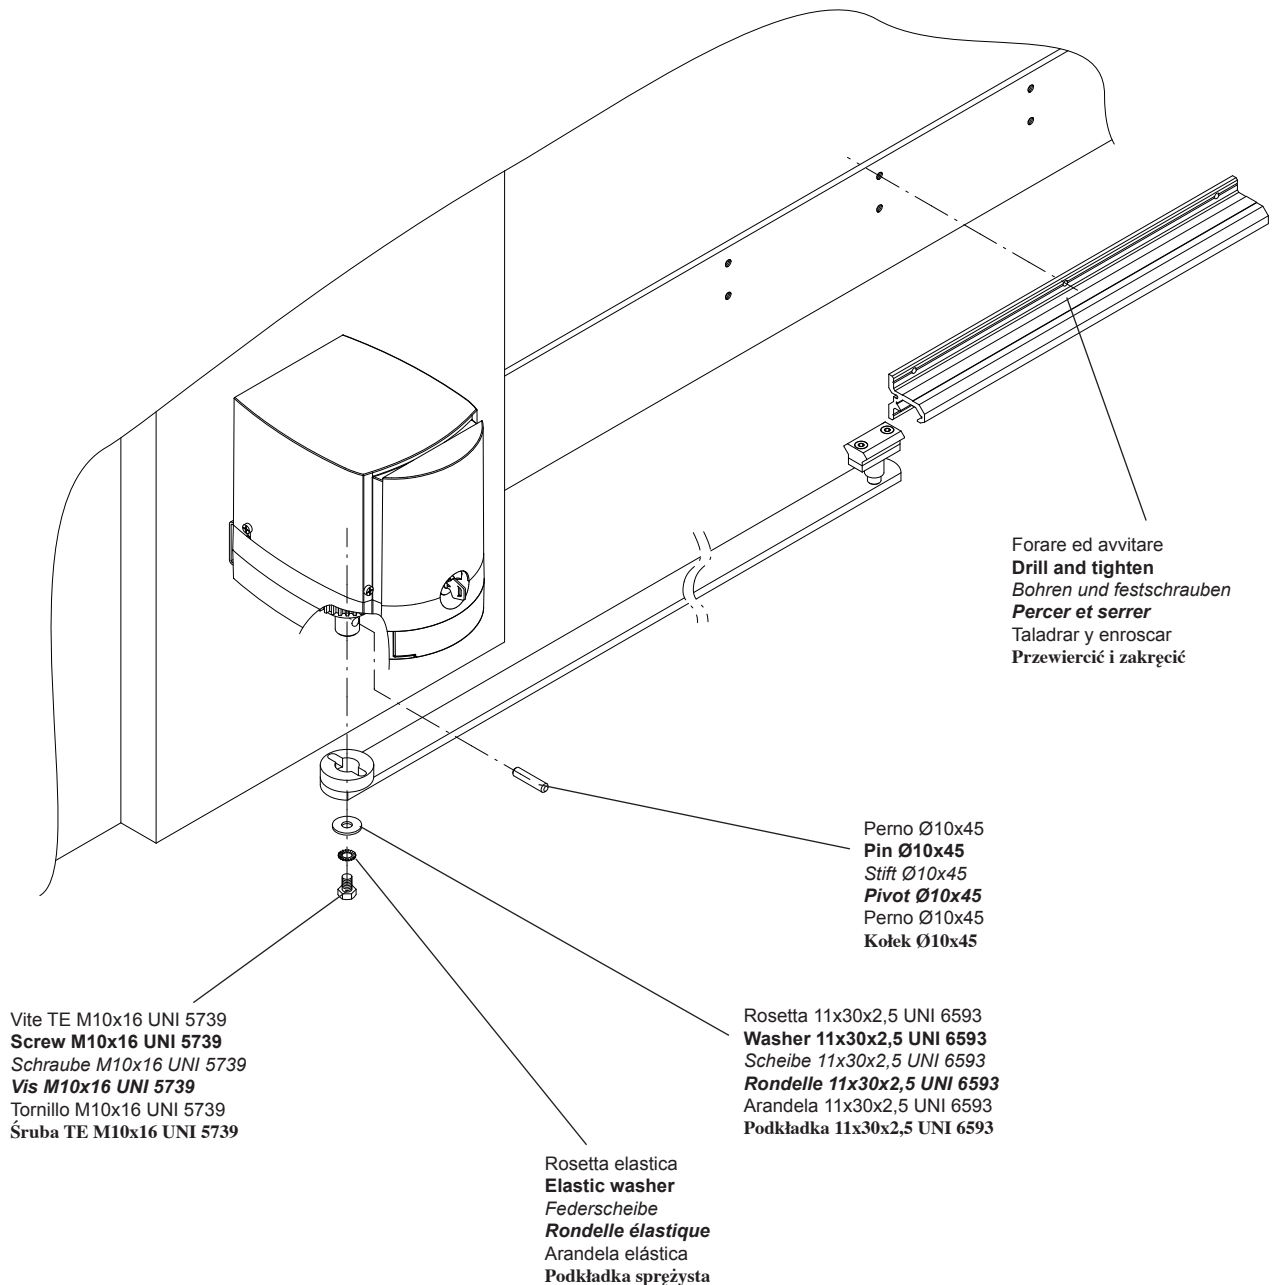

BENINCA®

BRACCIO A SCORRERE PER MBE
SLIDING ARM FOR MBE
GLEITENDER ARM FÜR MBE
BRAS COULISSANT POUR MBE
BRAZO A DESLIZAR PARA MBE
RAMIĘ PRZESUWNE DO MBE

BS

A	Tempo per compiere 90° Time required for 90° movement <i>Zeit um 90° zurückzulassen</i> Temps pour effectuer 90° Tiempo para efectuar 90° Czas obrotu o 90° (s)	Lunghezza massima anta Door leaf max. width <i>Maximale Flügelänge</i> Longueur maximum porte Longitud máxima hoja Maksymalna długość skrzydła (m)	Peso massimo anta Door leaf max. weight <i>Maximales Flügelgewicht</i> Poids maximum porte Peso máximo hoja Maksymalna masa skrzydła (kg)
0	9	1,6	200
50	12	1,7	180
100	14	1,8	160
150	17	2	140
200	19	2,2	120
250	22	2,3	100