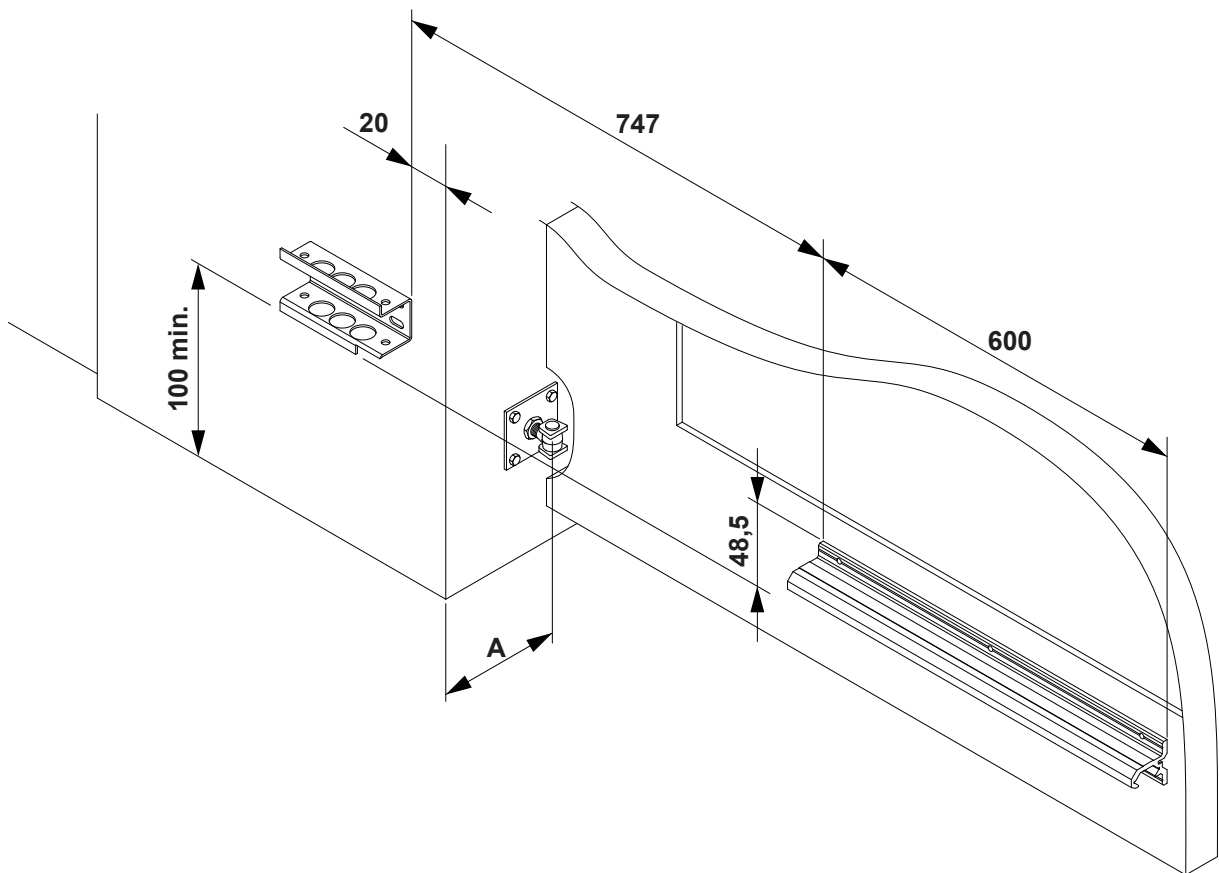

BENINCA®

BRACCIO A SCORRERE PER MBE
SLIDING ARM FOR MBE
GLEITENDER ARM FÜR MBE
BRAS COULISSANT POUR MBE
BRAZO A DESLIZAR PARA MBE
RAMIĘ PRZESUWNE DO MBE

BS

A	Tempo per compiere 90° Time required for 90° movement <i>Zeit um 90° zurückzulassen</i> Temps pour effectuer 90° Tiempo para efectuar 90° Czas obrotu o 90° (s)	Lunghezza massima anta Door leaf max. width <i>Maximale Flügelänge</i> Longueur maximum porte Longitud máxima hoja Maksymalna długość skrzydła (m)	Peso massimo anta Door leaf max. weight <i>Maximales Flügelgewicht</i> Poids maximum porte Peso máximo hoja Maksymalna masa skrzydła (kg)
0	9	1,6	200
50	12	1,7	180
100	14	1,8	160
150	17	2	140
200	19	2,2	120
250	22	2,3	100